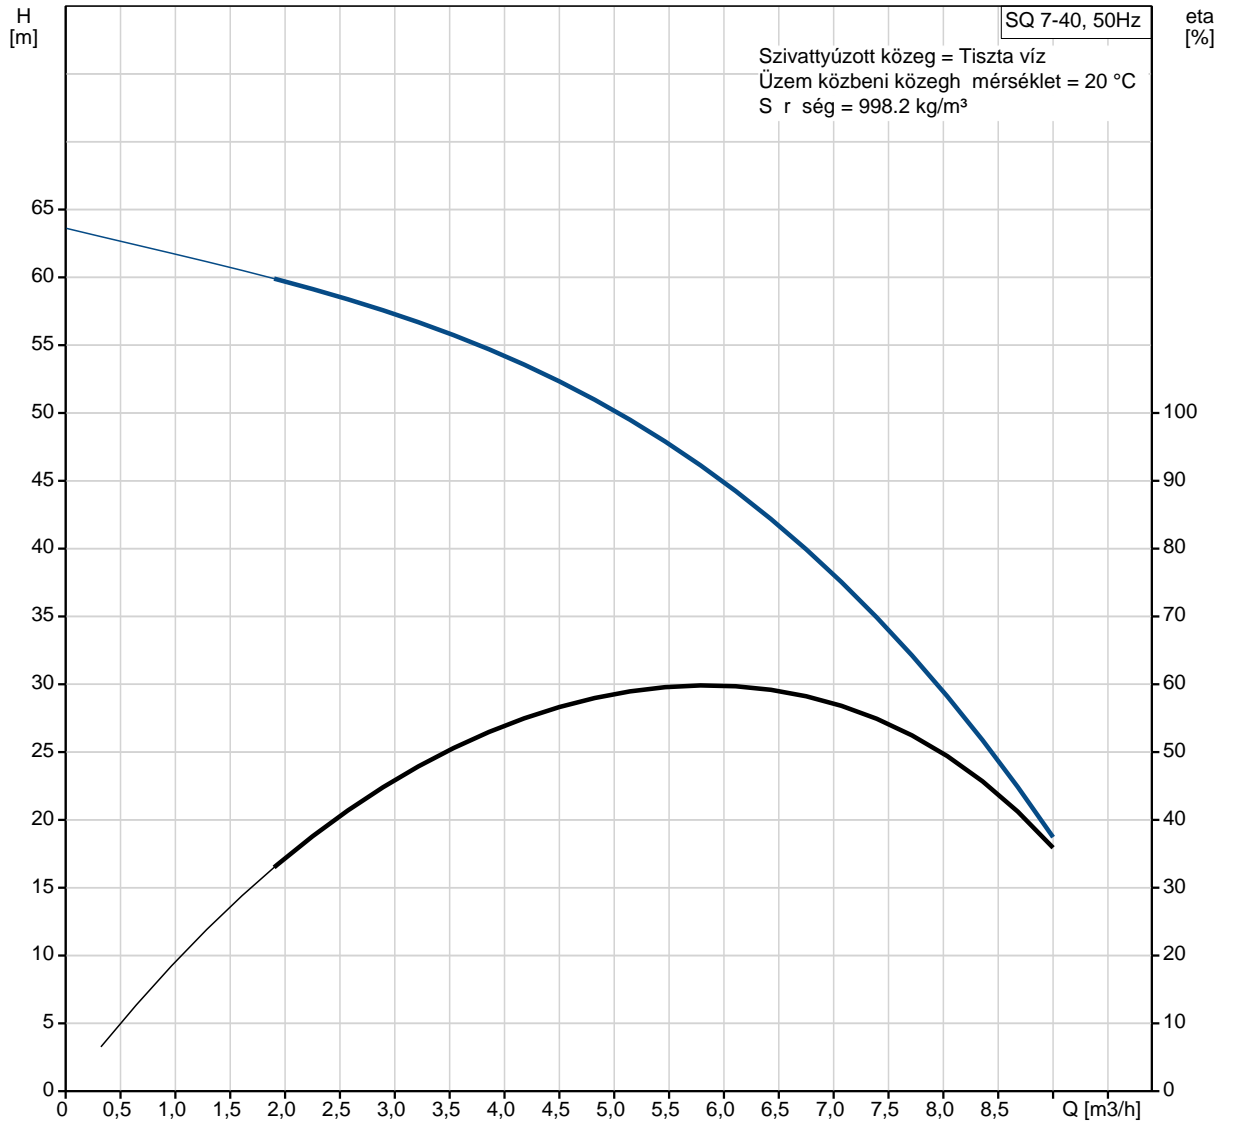

Pozíció	Darab	Leírás
	1	<p><b>SQ 7-40</b></p>  <p><b>Megjegyzés! A berendezés fényképe különböz .</b></p> <p>Cikkszám: <a href="#">96510220</a> 3" többfokozatú búvárszivattyú házi vízellátó rendszerekhez, tartályok töltésére-ürítésére, öntözésre és környezetvédelmi alkalmazásokra. A szivattyúnak "lebeg " járókereke van, mindegyik keményfém/kerámia csapággal.</p> <p>A szivattyú jellemz i közé tartozik a lágyindítás, szárazonfutás-védelem, túlterhelés elleni védelem, túlmelegedés elleni védelem, áramingadozások elleni védelem.</p> <p>1-fázisú állandó-mágneses motorral. Cserélhet kábelcsatlakozással.</p> <p><b>Folyadék:</b> Szivattyúzott közeg: Tiszta víz Maximális közegh mérséklet: 35 °C Max közegh mérséklet 0.15 m/sec áramlási sebességnél: 35 °C Q_ OpFluidTemp: 20 °C S r ség: 998.2 kg/m<sup>3</sup></p> <p><b>Technikai:</b> Szivattyúadatok sebessége: 10700 rpm Névleges térfogatáram: 7 m<sup>3</sup>/h Névleges emel magasság: 38 m Min sítés a motor adattábláján: CE,UL,CUL Jelleggörbe t rése: ISO9906:2012 3B</p> <p><b>Szerkezeti anyagok:</b> Szivattyú: Poliamid / Rozsdamentes acél DIN W.-Nr. 1.4301 AISI 304 Járókerék: M gyanta Motor: Rozsdamentes acél DIN W.-Nr. 1.4301 AISI 304</p> <p><b>Telepítés:</b> Szivattyú nyomócsonkja: Rp 1 1/2 Minimális kútármér : 76 mm</p>

Pozíció	Darab	Leírás
		<b>Elektromos adatok:</b> Motortípus: MS3 Bevitt teljesítmény - P1: 2.32 kW Névleges teljesítmény - P2: 1.68 kW Hálózati frekvencia: 50 Hz Névleges feszültség: 1 x 200-240 V Névleges áramfelvétel: 11.2 A Teljesítménytényező : 1,00 Névleges fordulatszám: 10700 rpm Indítási mód: direkt Védettségi osztály (IEC 34-5): IP68 Szigetelési osztály (IEC 85): F Kábelhossz: 1.5 m  <b>Egyéb:</b> Nettó tömeg: 6.8 kg Össztömeg: 6.8 kg Szállítási méret: 0.01 m3

## 96510220 SQ 7-40 50 Hz