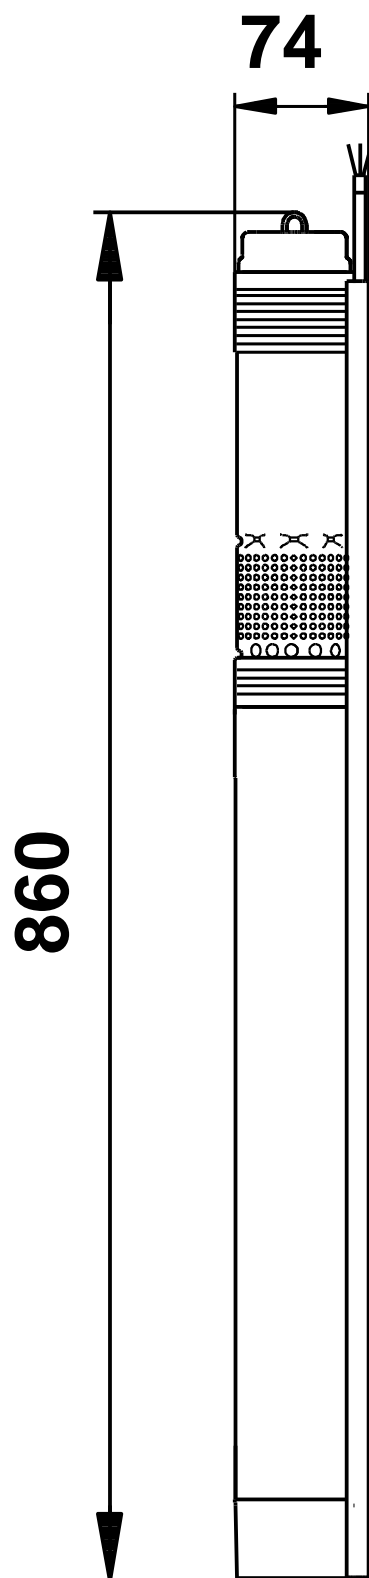

Pozíció	Darab	Leírás
	1	<p><b>SQ 7-40</b></p>  <p><b>Megjegyzés! A berendezés fényképe különböz .</b></p> <p>Cikkszám: <a href="#">96510220</a> 3" többfokozatú búvárszivattyú házi vízellátó rendszerekhez, tartályok töltésére-ürítésére, öntözésre és környezetvédelmi alkalmazásokra. A szivattyúnak "lebeg " járókereke van, mindegyik keményfém/kerámia csapággal.</p> <p>A szivattyú jellemz i közé tartozik a lágyindítás, szárazonfutás-védelem, túlterhelés elleni védelem, túlmelegedés elleni védelem, áramingadozások elleni védelem.</p> <p>1-fázisú állandó-mágneses motorral. Cserélhet kábelcsatlakozással.</p> <p><b>Folyadék:</b> Szivattyúzott közeg: Tiszta víz Maximális közegh mérséklet: 35 °C Max közegh mérséklet 0.15 m/sec áramlási sebességnél: 35 °C Q_ OpFluidTemp: 20 °C S r ség: 998.2 kg/m<sup>3</sup></p> <p><b>Technikai:</b> Szivattyúadatok sebessége: 10700 rpm Névleges térfogatáram: 7 m<sup>3</sup>/h Névleges emel magasság: 38 m Min sítés a motor adattábláján: CE,UL,CUL Jelleggörbe t rése: ISO9906:2012 3B</p> <p><b>Szerkezeti anyagok:</b> Szivattyú: Poliamid / Rozsdamentes acél DIN W.-Nr. 1.4301 AISI 304 Járókerék: M gyanta Motor: Rozsdamentes acél DIN W.-Nr. 1.4301 AISI 304</p> <p><b>Telepítés:</b> Szivattyú nyomócsonkja: Rp 1 1/2 Minimális kútármér : 76 mm</p>

Pozíció	Darab	Leírás
		<b>Elektromos adatok:</b> Motortípus: MS3 Bevitt teljesítmény - P1: 2.32 kW Névleges teljesítmény - P2: 1.68 kW Hálózati frekvencia: 50 Hz Névleges feszültség: 1 x 200-240 V Névleges áramfelvétel: 11.2 A Teljesítménytényező : 1,00 Névleges fordulatszám: 10700 rpm Indítási mód: direkt Védettségi osztály (IEC 34-5): IP68 Szigetelési osztály (IEC 85): F Kábelhossz: 1.5 m  <b>Egyéb:</b> Nettó tömeg: 6.8 kg Össztömeg: 6.8 kg Szállítási méret: 0.01 m3

## 96510220 SQ 7-40 50 Hz

## 96510220 SQ 7-40 50 Hz

Megjegyzés! Minden méret [mm]-ben, amennyiben nincs más jelölve.

96510220 SQ 7-40 50 Hz

Megjegyzés! Minden mértékegység [mm]-ben értendő, amennyiben másként nincs jelölve.