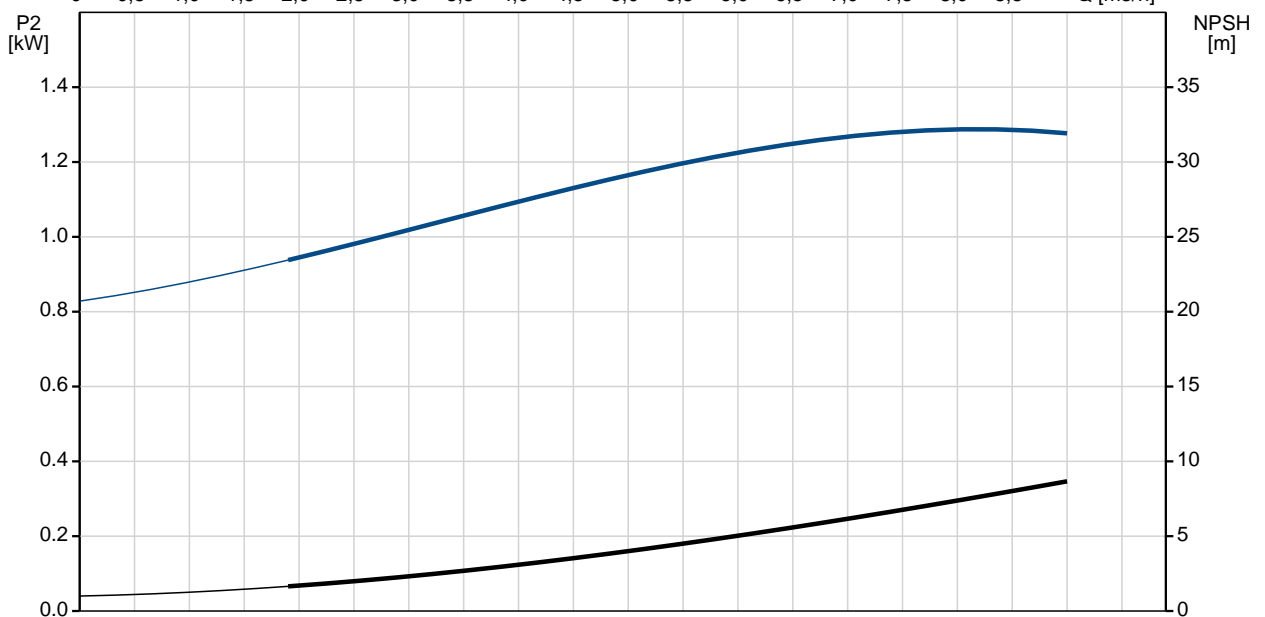

Pozíció	Darab	Leírás
	1	<p><b>SQ 7-40</b></p>  <p><b>Megjegyzés! A berendezés fényképe különböz .</b></p> <p>Cikkszám: <a href="#">96510220</a> 3" többfokozatú búvárszivattyú házi vízellátó rendszerekhez, tartályok töltésére-ürítésére, öntözésre és környezetvédelmi alkalmazásokra. A szivattyúnak "lebeg " járókereke van, mindegyik keményfém/kerámia csapággal.</p> <p>A szivattyú jellemz i közé tartozik a lágyindítás, szárazonfutás-védelem, túlterhelés elleni védelem, túlmelegedés elleni védelem, áramingadozások elleni védelem.</p> <p>1-fázisú állandó-mágneses motorral. Cserélhet kábelcsatlakozással.</p> <p><b>Folyadék:</b> Szivattyúzott közeg: Tiszta víz Maximális közegh mérséklet: 35 °C Max közegh mérséklet 0.15 m/sec áramlási sebességnél: 35 °C Q_ OpFluidTemp: 20 °C S r ség: 998.2 kg/m<sup>3</sup></p> <p><b>Technikai:</b> Szivattyúadatok sebessége: 10700 rpm Névleges térfogatáram: 7 m<sup>3</sup>/h Névleges emel magasság: 38 m Min sítés a motor adattábláján: CE,UL,CUL Jelleggörbe t rése: ISO9906:2012 3B</p> <p><b>Szerkezeti anyagok:</b> Szivattyú: Poliamid / Rozsdamentes acél DIN W.-Nr. 1.4301 AISI 304 Járókerék: M gyanta Motor: Rozsdamentes acél DIN W.-Nr. 1.4301 AISI 304</p> <p><b>Telepítés:</b> Szivattyú nyomócsonkja: Rp 1 1/2 Minimális kútármér : 76 mm</p>

Pozíció	Darab	Leírás
		<b>Elektromos adatok:</b> Motortípus: MS3 Bevitt teljesítmény - P1: 2.32 kW Névleges teljesítmény - P2: 1.68 kW Hálózati frekvencia: 50 Hz Névleges feszültség: 1 x 200-240 V Névleges áramfelvétel: 11.2 A Teljesítménytényező : 1,00 Névleges fordulatszám: 10700 rpm Indítási mód: direkt Védettségi osztály (IEC 34-5): IP68 Szigetelési osztály (IEC 85): F Kábelhossz: 1.5 m  <b>Egyéb:</b> Nettó tömeg: 6.8 kg Össztömeg: 6.8 kg Szállítási méret: 0.01 m3

## 96510220 SQ 7-40 50 Hz